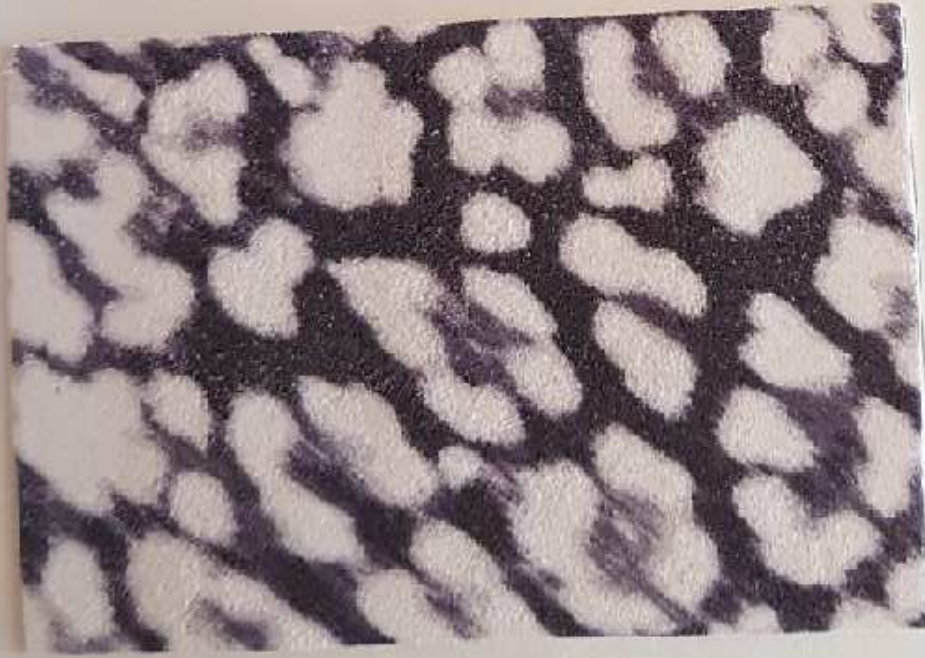

thera svede
jaguaro svede

Enterprise
spring summer 2022

thera suede

shabby

capra
taglia: min 30 dmq - max 50 dmq
spessore: min 0,7 mm - max 0,9 mm

see you

memory

shabby

soon

black

jaguaro suede

shabby

capra
taglia: min 30 dmq - max 50 cmq
spessore: min 0,7 mm - max 0,9 mm

see you

memory

shabby

soon

black